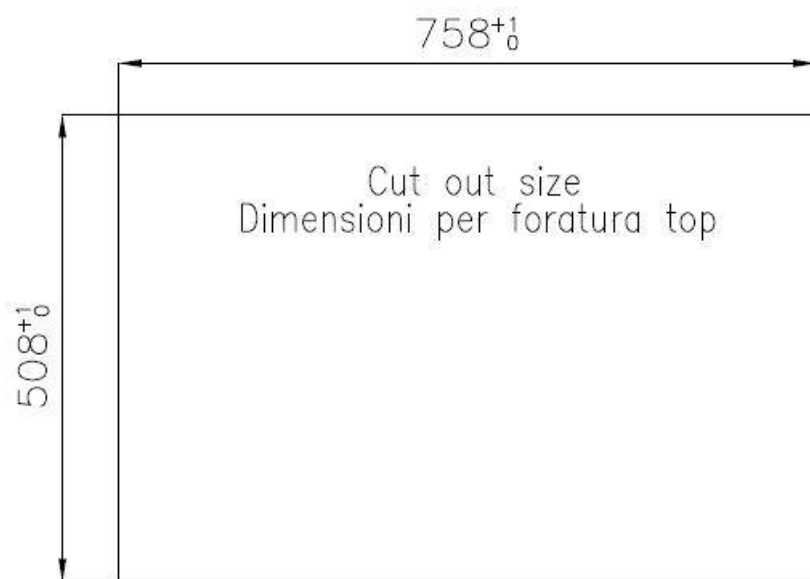

80 cm

Dimensioni

770x520 mm

Dotazioni standard

Ganci di fissaggio, guarnizione, piletta, troppo-pieno e sifone, Imballo in scatola

Fori Mixer

2 fori di serie - 3° foro su richiesta

Foro incasso

Vedi scheda tecnica

Gocciolatoio

No

Larghezza

77 cm

Misura vasca

340x400mm

Numero vasche

2 vasche

DATI TECNICI

Lavello serie KE cod. 2269/080

FT

FTS

GALLERIA FOTOGRAFICA

IN DOTAZIONE

Piletta automatica