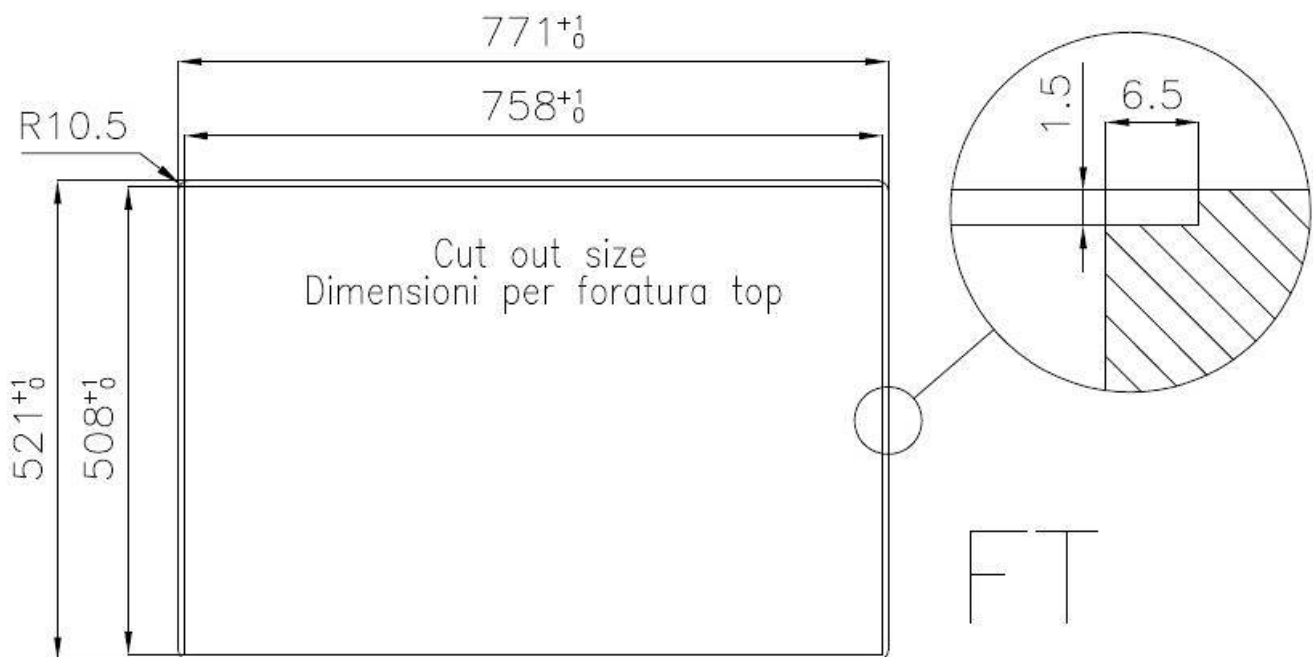

Lavello serie KE cod. 2269/080

FT