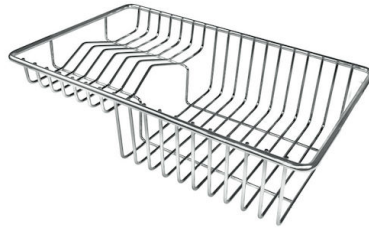

80 cm

Dimensioni

770x520 mm

Dotazioni standard

Ganci di fissaggio, guarnizione, piletta, troppo-pieno e sifone, Imballo in scatola

Fori Mixer

2 fori di serie - 3° foro su richiesta

Foro incasso

Vedi scheda tecnica

Gocciolatoio

No

Larghezza

77 cm

Misura vasca

340x400mm

Numero vasche

2 vasche

DATI TECNICI

Lavello serie KE cod. 2269/080

FT

FTS

GALLERIA FOTOGRAFICA

IN DOTAZIONE

Piletta automatica

8407 113

ACCESSORI OPZIONALI

Cestello inox
8611 000

Cestello portapiatti inox
8100 303
* solo in abbinamento con l'accessorio
8644 101

Cestello portapiatti inox
8100 201

Tagliere in HDPE
8657 001

Tagliere Twin in HDPE
8644 101