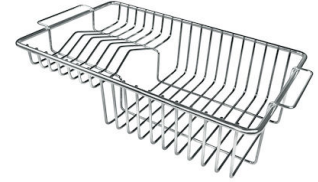

2 vasche

DATI TECNICI

Lavello serie KE cod. 2269/080

FT

FTS

GALLERIA FOTOGRAFICA

IN DOTAZIONE

Piletta automatica

8407 113

ACCESSORI OPZIONALI

Cestello inox
8611 000

Cestello portapiatti inox
8100 303
* solo in abbinamento con l'accessorio
8644 101

Cestello portapiatti inox
8100 201

Tagliere in HDPE
8657 001

Tagliere Twin in HDPE
8644 101

Vaschetta bianca
8153 100

**Kit grattugia con supporto per
anello e vassoio di raccolta alimenti**
8159 101
* solo in abbinamento con l'accessorio
8644 101

Vaschetta forata inox
8151 000
* solo in abbinamento con l'accessorio
8644 101